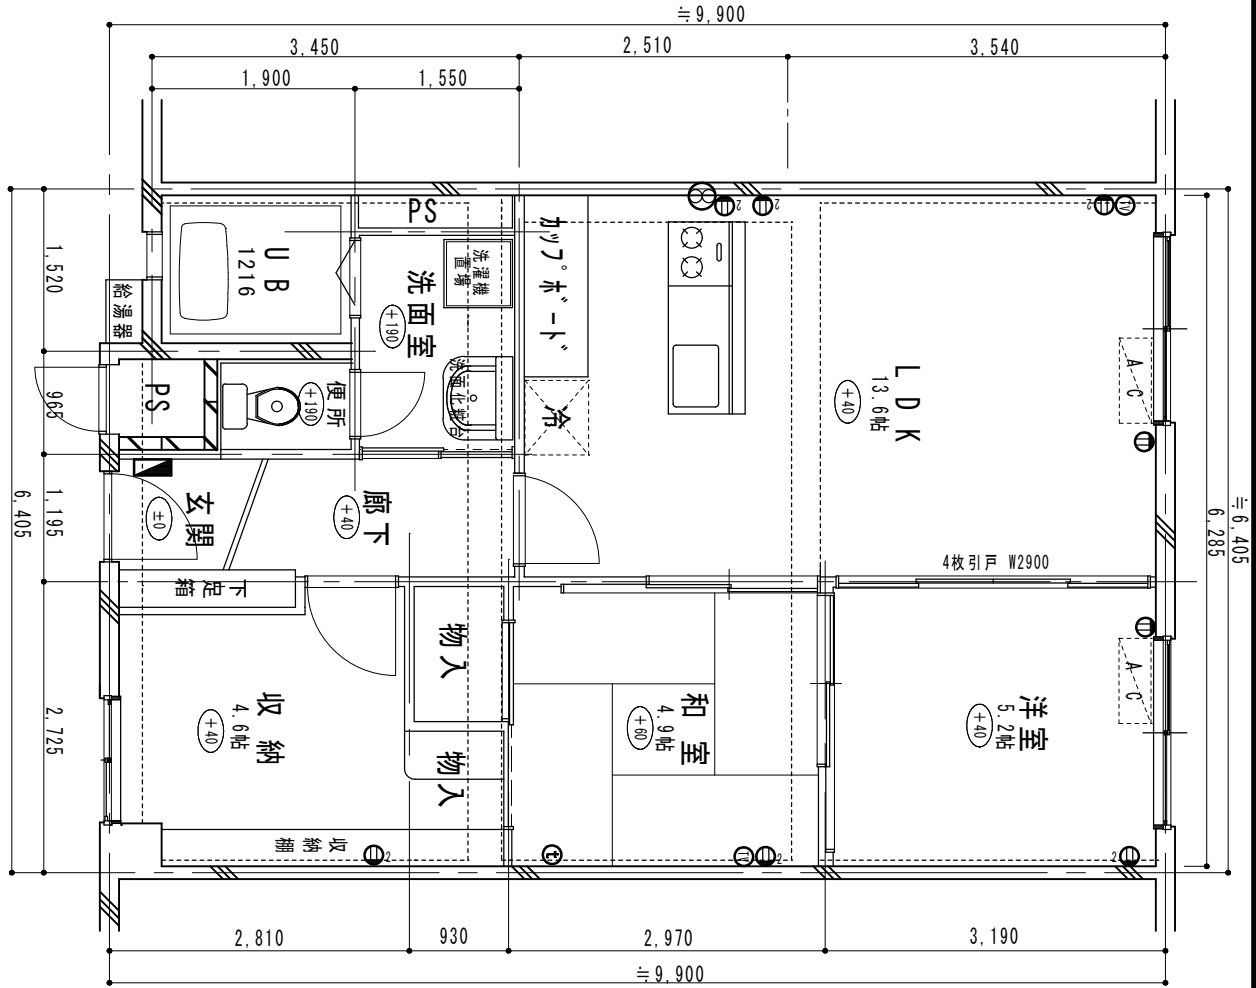

改修前 1/50

改修後 1/50

名称	泉北若松台A・B棟	設計図	図名	Aプラン	縮尺	1/50	図例	備考
年月日	年 月 日	訂正	年月日	年月日	編図			
株式会社 京雅								